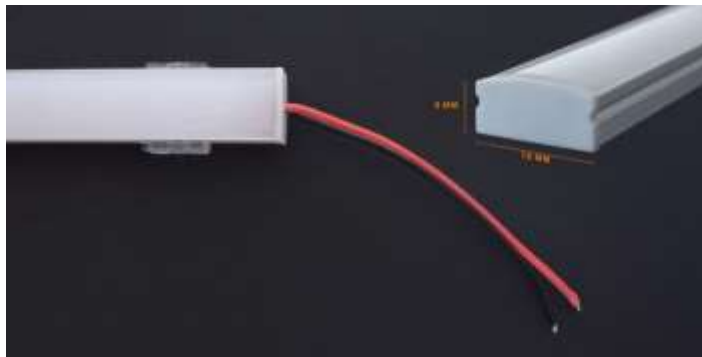

LED Leuchtstreifen - Helle Version

Leistungsmerkmale

- Einsparen von Energiekosten
- Kein Flackern, keine Anlaufverzögerung, keine Geräuschentwicklung
- Hohe Gleichmäßigkeit der Lichtverteilung
- Mehr als 40.000 Stunden Lebensdauer
- Hohe Lumen Werte
- Super flach, nur 8mm Höhe
- Länge 100cm kundenspezifische Längen auf Anfrage
- Verfügbar in Warm Weiß, Tageslicht Weiß, Kalt Weiß
- 18 Watt
- Abstrahlwinkel 160 Grad
- Netzteil im Lieferumfang enthalten

Anwendungen

- Möbel
- Dekorationslicht
- Bars und Discos
- Indirekte Beleuchtungen
- Shops
- Museen & Kunst Gallerien
- Theken in Küchen oder Läden

Lebensdauer wird nur mit Wärmeableitung erreicht!

Verlustleistung: 12VDC, 1,6A

Spezifikation

Model No.	Betriebsspg.	Abmessung	Lumen	Lux	LED	LED Zahl	CCT
LY-RL100-HY-CW	DC12V	18*8*1000mm	1500 lm	382 lx	5730	72 Stck	5000k
LY-RL100-HY-NW	DC12V	18*8*1000mm	1350 lm	350 lx	5730	72 Stck	4000k
LY-RL100-HY-WW	DC12V	18*8*1000mm	1100 lm	320 lx	5730	72 Stck	3000k