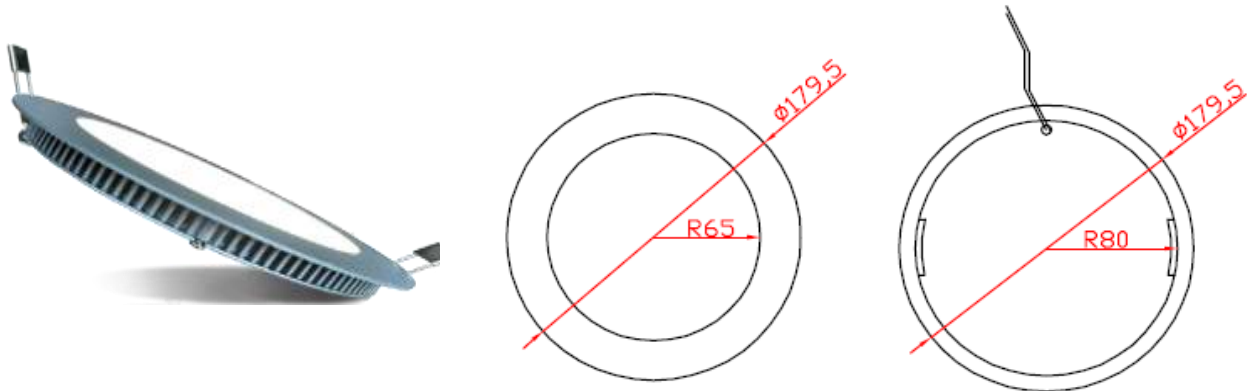

LED Panel rund (180 mm Durchmesser x 14 mm)

Aluminium (weiß auf Anfrage)

Model No.	LEDs	Lumen	LUX (1m)
TP-10-CW-1818-G	90* Epistar 3528	622 LM (Kaltweiß)	212
TP-10-NW-1818-G		616 LM (Naturweiß)	208
TP-10-WW-1818-G		410 LM (Warmweiß)	161
Montageclips inklusive			

Technische Details:

- 10W, 24VDC, inkl. Netzteil 100-240V AC,
- Gewicht: 0,6 kg
- Energieeffizienz: A+
- Abmessungen: 198mm x 14 mm, Rahmenbreite 19mm

Montage Möglichkeiten:

- Einbaumontage durch Clips (In Wall mounting)