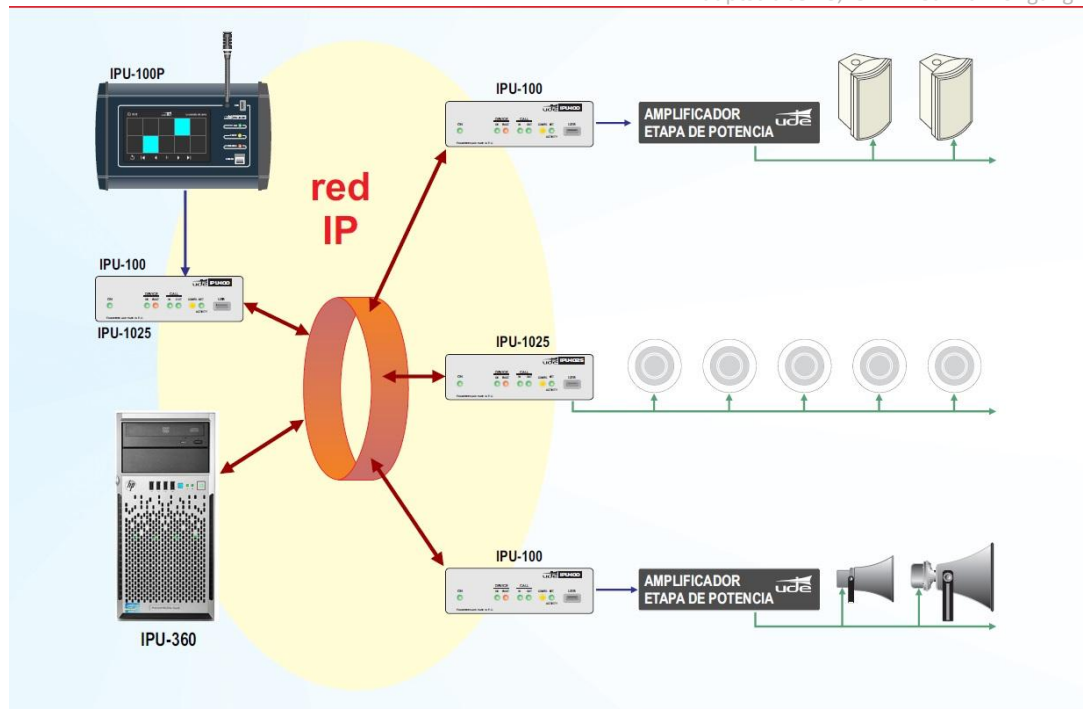

- 3) **Audio über IP System (IPU 100, IPU1025):** Installation optimal im verteilten IP Netz. Der Einsatz von Encodern und Decodern und der Datentransport über das IP Netz bietet neben **einfacher Installation über das vorhandene LAN**, Dezentralisierung, flexible Modularität als wesentlichen Vorteil zu analogen Systemen. Steuerelement ist das Eingabe Tableau mit Touch Screen (IP-100P) und der Audio Server (IP360) zur Koordination aller Encoder und Decoder.