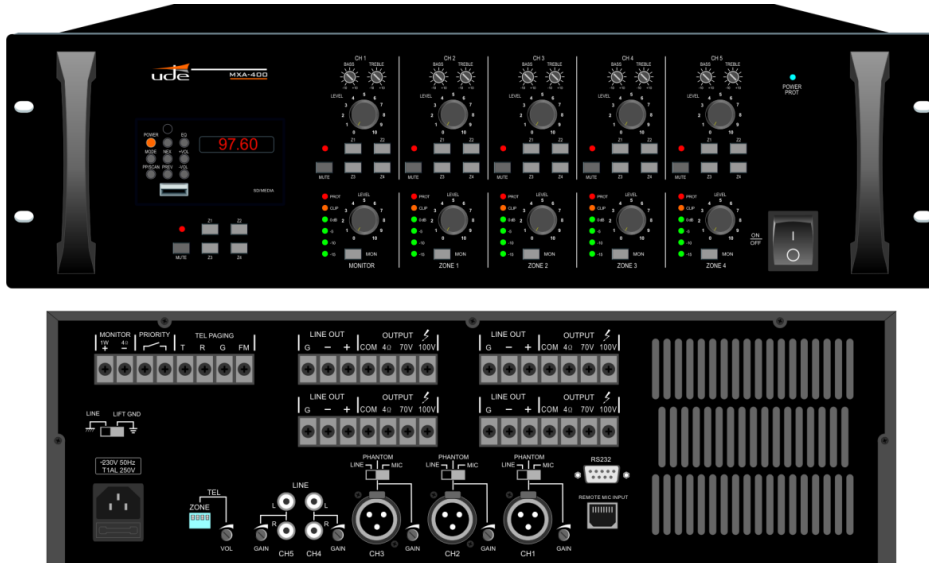

1) **DSP Line Array Aktive Lautsprecher (ACD-3008/ ACD-3012):** Diese Lautsprecher sind die beste Lösung überall dort wo eine komplexe Akustik besteht wie zum Beispiel **in Kirchen, Turn- und Mehrzweckhallen und großen Räumen.** Dank der Line- Array- Konfiguration und der DSP Technologie Variation des vertikalen Dispersion Winkels, ist die Qualität und gleichmäßige akustische Ausleuchtung der Audio Leistung auf die Umgebung optimiert. .

- 3) **Audio über IP System (IPU 100, IPU1025):** Installation optimal im verteilten IP Netz. Der Einsatz von Encodern und Decodern und der Datentransport über das IP Netz bietet neben **einfacher Installation über das vorhandene LAN**, Dezentralisierung, flexible Modularität als wesentlichen Vorteil zu analogen Systemen. Steuerelement ist das Eingabe Tableau mit Touch Screen (IP-100P) und der Audio Server (IP360) zur Koordination aller Encoder und Decoder.