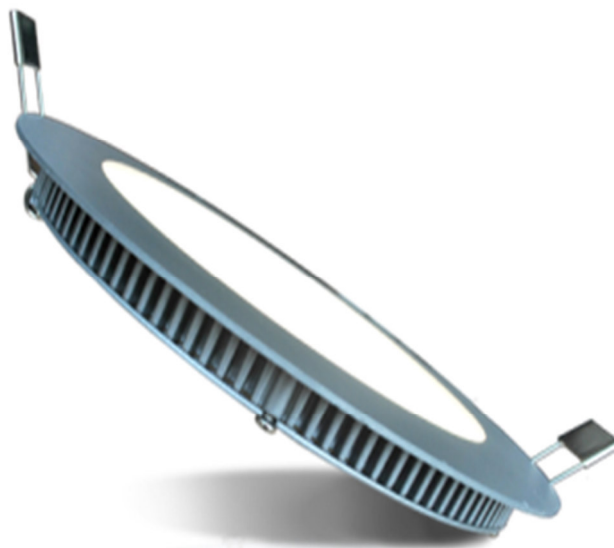

## LED Panel rund (170 mm Durchmesser x 22 mm)

Art. Nr.	LEDs	Lumen	Farbe	Beschreibung
PLTP-12-CW-170	60 LED SMD 4014	970 LM	Kaltweiß	----
PLTP-12-NW-170		940 LM	Naturweiß	----
PLTP-12-WW-170		910 LM	Warmweiß	----
Montageclips inklusive				----

### **Technische Details:**

- 12W Leistungsaufnahme- Gewicht: 0,6 kg
- Energieeffizienz: A+
- inkl. Netzteil - AC100-240V
- Abmessungen: 170 mm x 22 mm
- Rahmenbreite 19mm
- Rahmenfarbe: weiß (Aluminium auf Anfrage)

### **Montage Möglichkeiten:**

- Einbaumontage durch Clips (In Wall mounting)