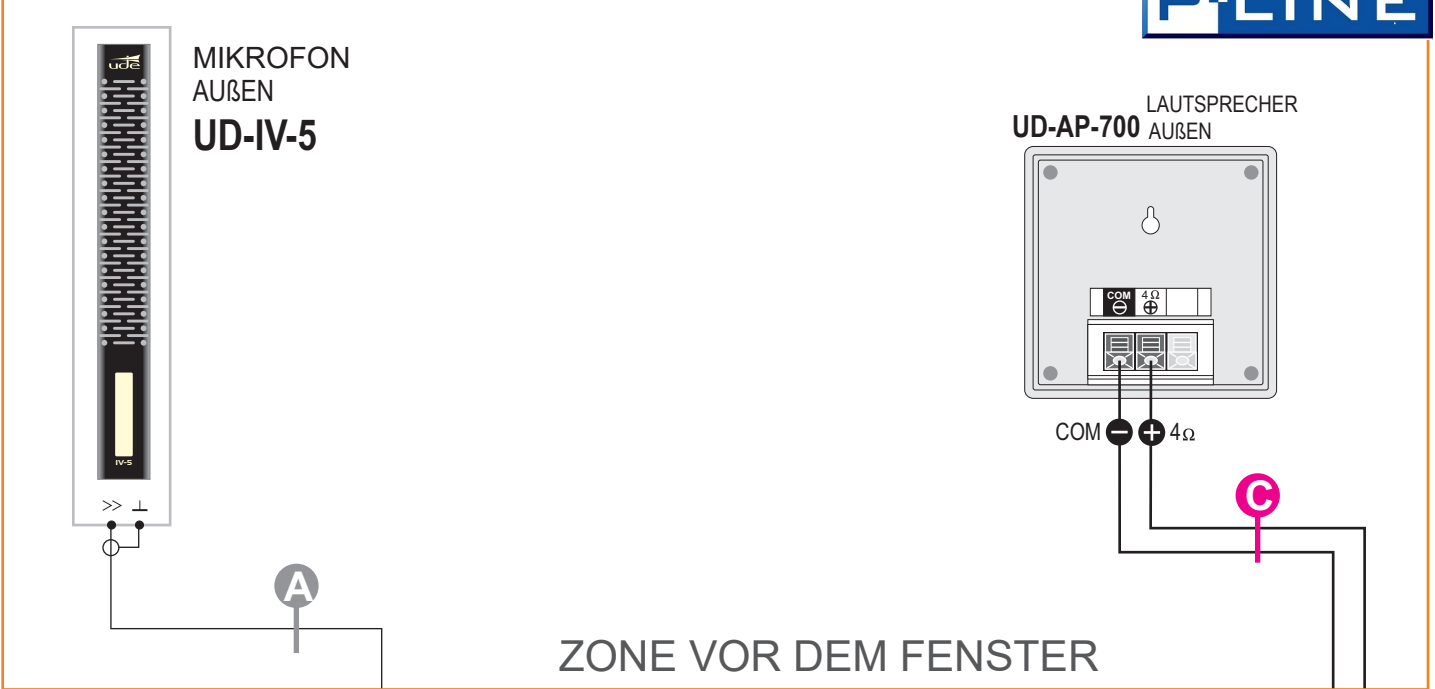

Sidtech GmbH, Hauptstraße 28, 84427 St. Wolfgang, Tel: 08085/18900-0, support@sidtech.de,

Kabel Beschreibung

A Kabel im Lieferumfang enthalten

B Kabel und Stecker im Lieferumfang enthalten

C 1 Kabel 2 x 0.50 mm² Querschnitt min.