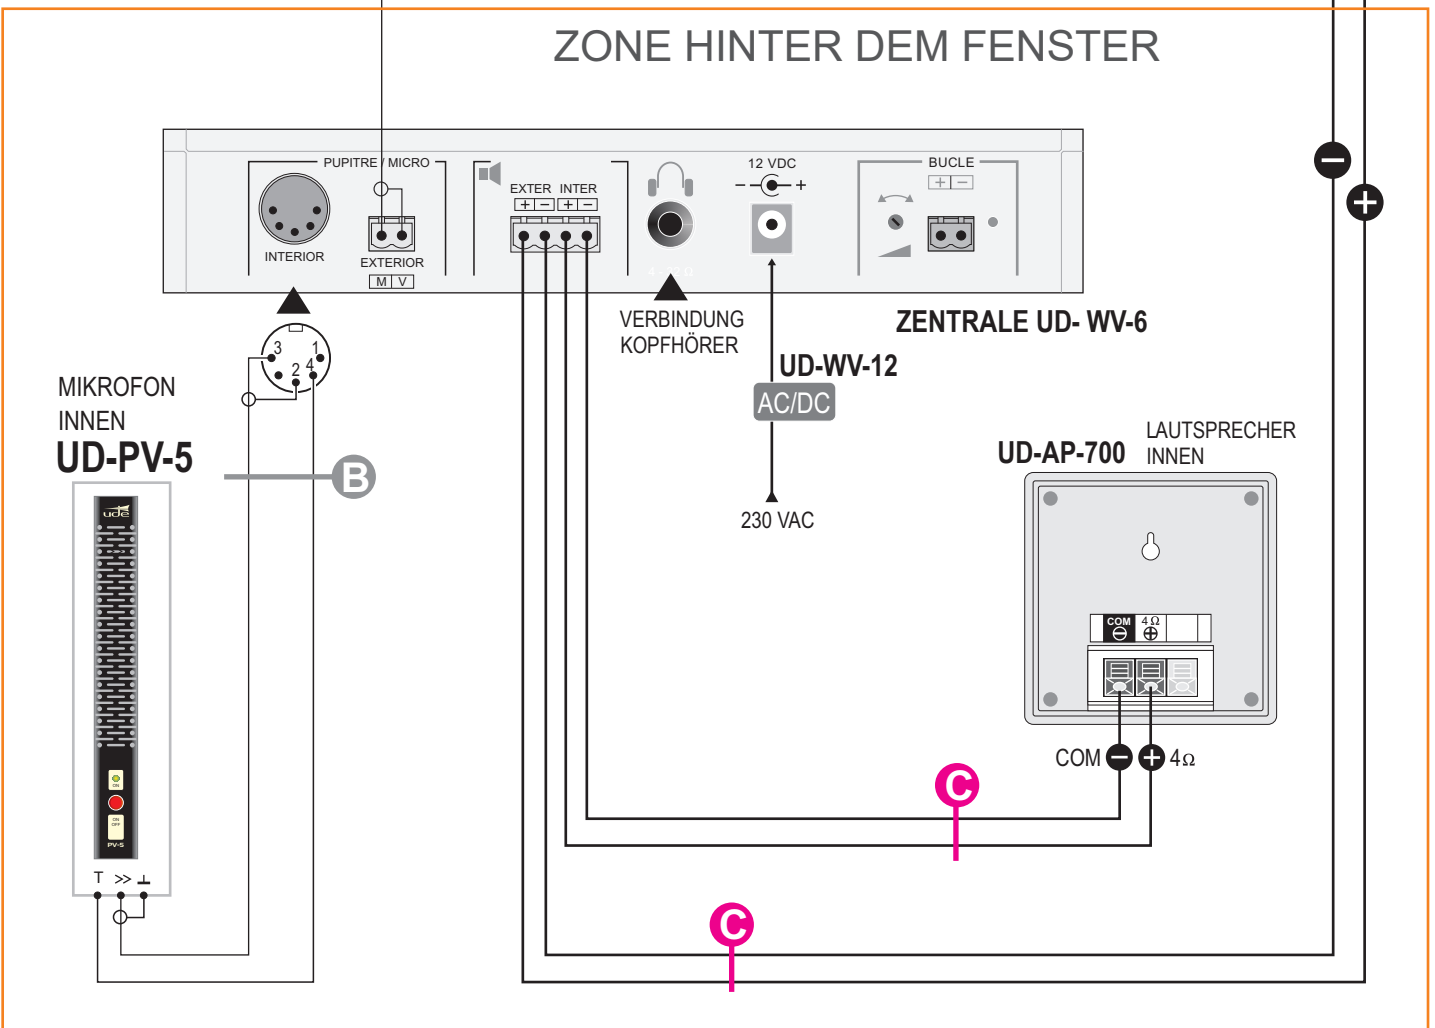

Sidtech GmbH, Hauptstraße 28, 84427 St. Wolfgang, Tel: 08085/18900-0, support@sidtech.de,

Kabel Beschreibung

A Kabel im Lieferumfang enthalten

B Kabel und Stecker im Lieferumfang enthalten

C 1 Kabel 2 x 0.50 mm² Querschnitt min.